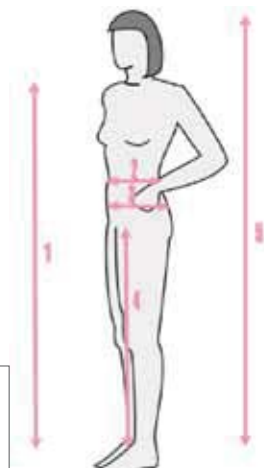

Evertec LT							
Man (+/-3cm*)							
	Suit length cm	Chest cm	Waist cm	Hips cm	Inseam cm	Height cm	Weight kg
S	161	112	101	116	62	170-175	59-68
M	167	120	109	127	66	175-180	68-77
L	173	128	117	132	69	180-185	77-89
XL	179	136	125	140	73	190-195	86-95
2XL	185	144	133	148	76	200-210	95-100
3XL	191	152	141	156	80	205-215	100-105

Everdry4													
Man								FEMME					
	Suit length cm	Chest cm	Waist cm	Hips cm	Inseam cm	Height cm	Weight kg	Suit length cm	Waist cm	Hips cm	Inseam cm	Height cm	Weight kg
2XS								120	73	96	50	151-156	40-45
XS								124	75	100	52	156-160	40-45
S	119	98	84	98	59	170-175	59-68	128	77	104	54	161-166	50-55
M	125	101	87	100	62	175-180	68-77	133	79	107	57	166-171	55-62
MR	127	104	91	102	62	175-180	77-86						
L	132	104	91	102	64	180-185	77-86	138	81	110	60	171-176	62-75
LR+	133	107	94	104	64	180-185	86-95						
XL	138	107	94	104	67	185-190	86-95	143	84	113	63	176-183	75-84
XLR	139	110	98	106	67	180-190	95-100						
2XL	144	110	98	106	70	190-195	95-100						
3XL	150	113	101	108	72	195-200	100-105						

Nova Scotia														
Man								FEMME						
	Suit length cm	Chest cm	Waist cm	Hips cm	Inseam cm	Height cm	Weight kg	Suit length cm	Chest cm	Waist cm	Hips cm	Inseam cm	Height cm	Weight kg
XS								129	78-83	60-64	79-83	66	155-165	45-50
S	139	81-85	67-71	83-87	71	170-175	70-75	135	83-87	62-66	83-87	69	160-170	50-55
M	144	86-90	72-76	88-92	74	175-180	75-80	139	86-91	65-69	87-91	71	165-175	55-60
L	147	91-95	76-80	93-97	75	180-185	80-85	144	90-95	70-74	92-96	73	170-175	60-65
XL	151	96-100	81-85	98-102	77	185-190	85-90	147	94-99	74-78	95-99	74	170-180	65-70
2XL	155	101-105	86-90	102-106	79	190-195	95-100							
3XL	159	105-109	89-93	106-110	81	195-200	100-105							