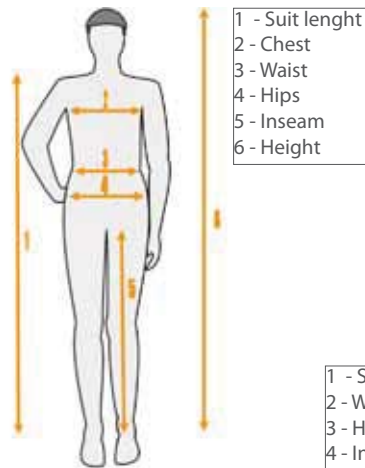

Evertec LT							
Man (+/-3cm*)							
	Suit length cm	Chest cm	Waist cm	Hips cm	Inseam cm	Height cm	Weight kg
S	161	112	101	116	62	170-175	59-68
M	167	120	109	127	66	175-180	68-77
L	173	128	117	132	69	180-185	77-89
XL	179	136	125	140	73	190-195	86-95
2XL	185	144	133	148	76	200-210	95-100
3XL	191	152	141	156	80	205-215	100-105

Everdry4													
Man								FEMME					
	Suit length cm	Chest cm	Waist cm	Hips cm	Inseam cm	Height cm	Weight kg	Suit length cm	Waist cm	Hips cm	Inseam cm	Height cm	Weight kg
2XS								120	73	96	50	151-156	40-45
XS								124	75	100	52	156-160	40-45
S	119	98	84	98	59	170-175	59-68	128	77	104	54	161-166	50-55
M	125	101	87	100	62	175-180	68-77	133	79	107	57	166-171	55-62
MR	127	104	91	102	62	175-180	77-86						
L	132	104	91	102	64	180-185	77-86	138	81	110	60	171-176	62-75
LR+	133	107	94	104	64	180-185	86-95						
XL	138	107	94	104	67	185-190	86-95	143	84	113	63	176-183	75-84
XLR	139	110	98	106	67	180-190	95-100						
2XL	144	110	98	106	70	190-195	95-100						
3XL	150	113	101	108	72	195-200	100-105						

Everflex, Profile, Oneflex & Tropical														
Man								FEMME						
	Suit length cm	Chest cm	Waist cm	Hips cm	Inseam cm	Height cm	Weight kg	Suit length cm	Chest cm	Waist cm	Hips cm	Inseam cm	Height cm	Weight kg
XS								129	78-83	63-67	85-89	66	155-165	45-50
S	133.5	88-92	74-78	86-90	65	170-175	70-75	133	83-87	67-69	89-93	68	160-170	50-55
M	137.5	93-97	79-83	91-95	67	175-180	75-80	137	86-91	71-75	93-97	70	165-175	55-60
MT	141.5	93-97	79-83	91-95	69	100-185	75-80							
MR+	137.5	98-102	84-88	96-100	67	175-180	80-85							
L	141.5	98-102	84-88	96-100	69	180-185	80-85	141	90-95	75-79	97-101	72	170-175	60-65
LR+	141.5	103-107	89-93	101-105	69	180-185	85-90							
XL	145.5	103-107	89-93	101-105	71	185-190	85-90	145	94-99	79-83	101-105	74	170-180	65-70
2XL	149.5	108-112	94-98	106-110	73	195-200	95-100	149	94-99	79-83	101-105	76	170-180	65-70